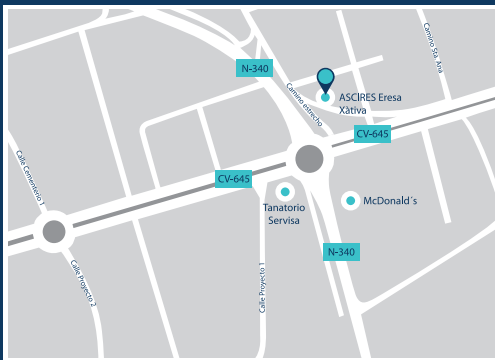

Bienvenidos a
**ASCIRES
ERESA
XÀTIVA**

El centro de Diagnóstico de
Precisión y Especialidades
Médicas

Colaboramos con las principales
aseguradoras y particulares

Aquí trabajamos para su salud

ASCIRES ERESA XÀTIVA

Ronda Séquia de la Vila, s/n
46800 · Xàtiva
Reserva tu cita médica: **963 404 344**